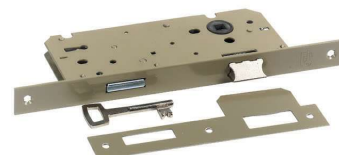

Natuur : Groupage

Geldig : Van 11/04/24 tot 25/04/24

Nr 10421

Blad nr 0

**LITTO**

| Nr Meno  | Omschrijving   | Aank. prijs.         | Publ. prijs            | Coef.          | Lev. | Typ. |
|----------|--|----------------------|------------------------|----------------|------|------|
| 107296/G | SLEUTELSLOT KEERBAAR AFGEROND 60MM<br>A13532160<br>Verpakking : 25 ST<br>Verpakking(en) : 1350 ST -9%<br> EAN : 5414449012862 | 7,35/ST<br>(9,55/ST) | 17,79/ST<br>(20,89/ST) | 2,00<br>(1,81) |      |      |

**LITTO**

| Nr Meno  | Omschrijving  | Aank. prijs.           | Publ. prijs            | Coef.          | Lev. | Typ. |
|----------|---|------------------------|------------------------|----------------|------|------|
| 107450/G | SLEUTELSLOT KEERBAAR AFGEROND 50MM<br>A1353 2750<br>Verpakking : 25 ST<br>Verpakking(en) : 1350 ST -9%<br> EAN : 5414449013142 | 16,09/ST<br>(17,30/ST) | 31,79/ST<br>(37,89/ST) | 1,63<br>(1,81) |      |      |