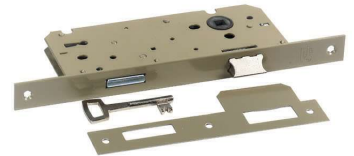

Page n° 0

LITTO

No Meno	Description	Prix Adh.	Prix publ.	Coéf.	Livr.	Typ.
107452/G	SERRURE A CLE REVERSIBLE CARREE E40MM A13531140 Emballage : 25 PI Suremballage(s) : 1350 PI -9% EAN : 5414449056934	10,47/PI (11,26/PI)	20,79/PI (24,69/PI)	1,64 (1,81)		

LITTO

No Meno	Description	Prix Adh.	Prix publ.	Coéf.	Livr.	Typ.
107453/G	SERRURE A CLE REVERSIBLE CARREE E45MM A13531145 Emballage : 25 PI Suremballage(s) : 1350 PI -9% EAN : 5414449055449	11,38/PI (12,23/PI)	22,59/PI (26,79/PI)	1,64 (1,81)		

LITTO

No Meno	Description	Prix Adh.	Prix publ.	Coéf.	Livr.	Typ.
107291/G	SERRURE A CLE REVERSIBLE CARREE E50MM A13531150 Emballage : 25 PI Suremballage(s) : 1350 PI -9% EAN : 5414449012633	7,24/PI (9,39/PI)	17,49/PI (20,59/PI)	2,00 (1,81)		