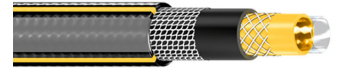

## IRONSIDE GARDEN

No Meno	Description	Prix Adh.	Prix publ.	Coéf.	Livr.	Typ.
500633/S	TUYAU GARDEN COMFORT 1/2" 12,5MMX20M IRG500287 Emballage : 1 RL Suremballage(s) : 36 RL -10% EAN : 3394665002873	11,55/RL (12,16/RL)	22,95/RL	1,64 (1,56)	2308	